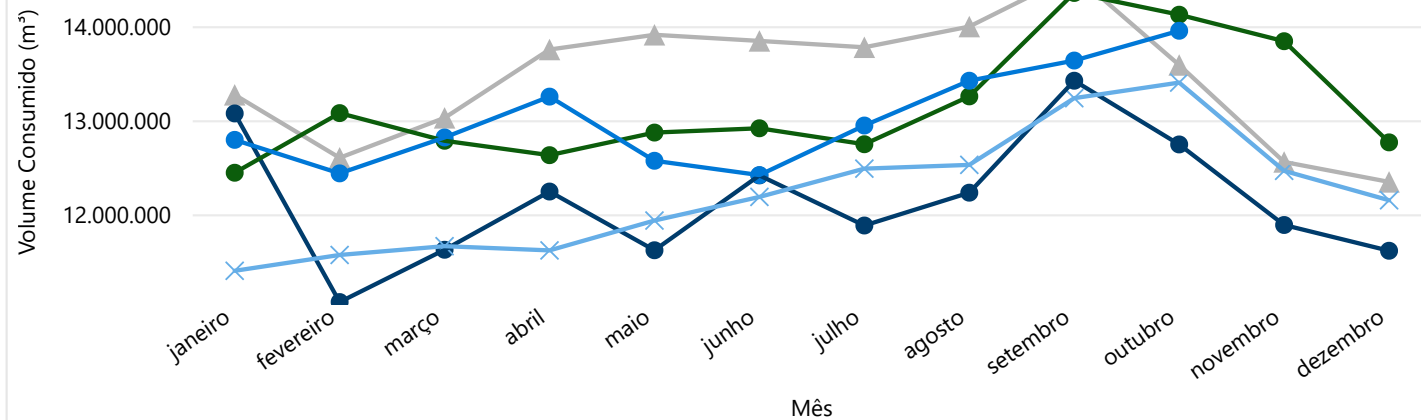

VOLUME CONSUMIDO MENSAL PELA POPULAÇÃO DO DF

Ano ▲ 2016 ● 2017 ✕ 2018 ● 2019 ● 2020

CONSUMO PER CAPITA ANUAL

CONSUMO PER CAPITA MENSAL POR REGIÃO ADMINISTRATIVA

Ano ● 2019 ● 2020