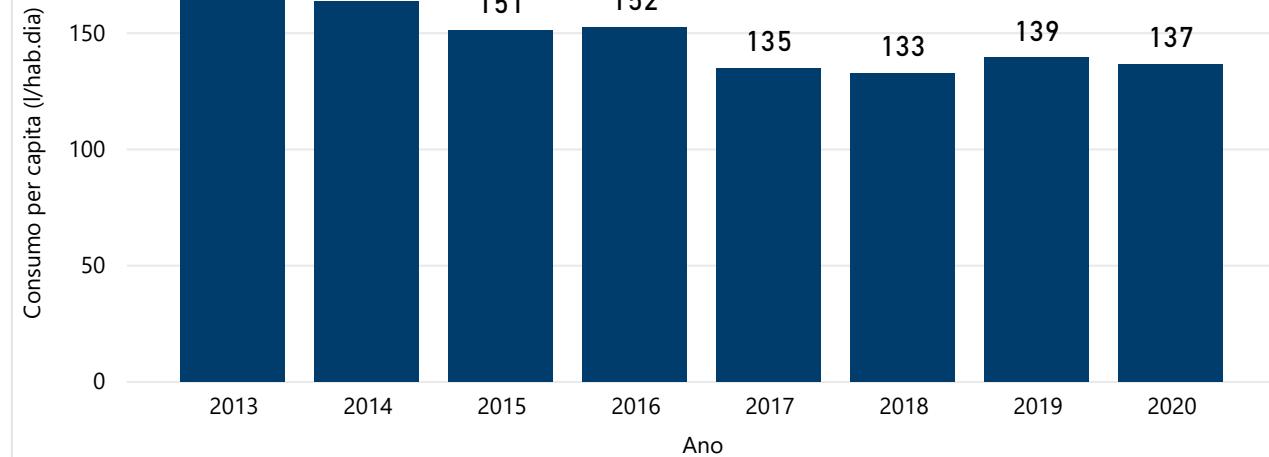

VOLUME CONSUMIDO MENSAL PELA POPULAÇÃO DO DF

Ano ▲ 2016 ● 2017 ✕ 2018 ● 2019 ● 2020

CONSUMO PER CAPITA ANUAL

CONSUMO PER CAPITA MENSAL POR REGIÃO ADMINISTRATIVA

Ano ● 2019 ● 2020