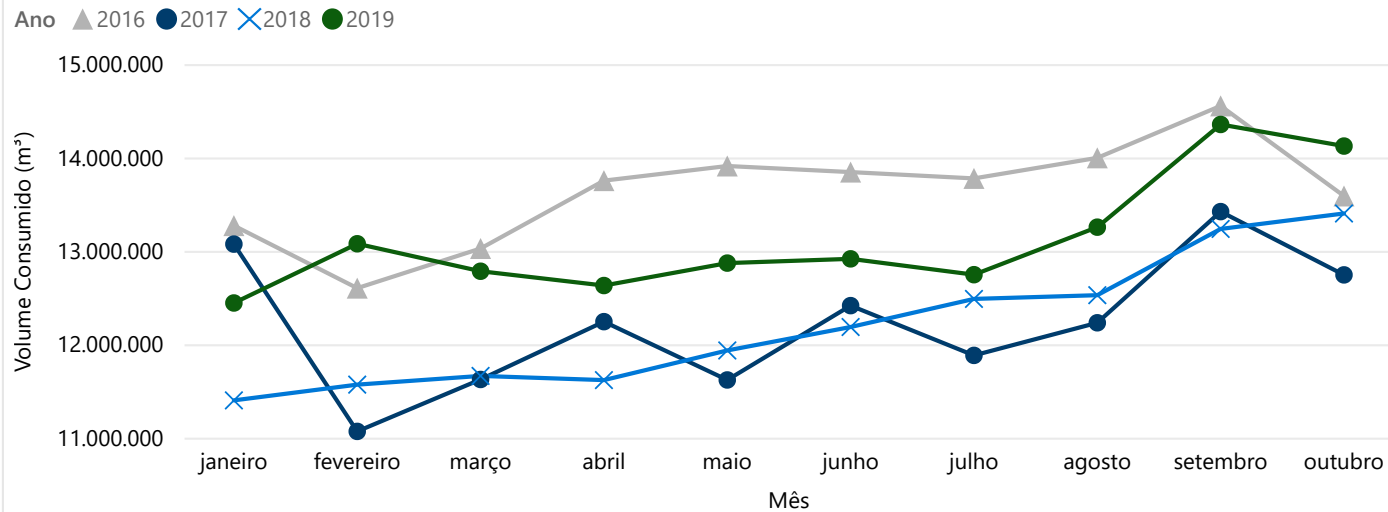

VOLUME CONSUMIDO MENSAL PELA POPULAÇÃO DO DF

CONSUMO PER CAPITA ANUAL

CONSUMO PER CAPITA MENSAL POR REGIÃO ADMINISTRATIVA