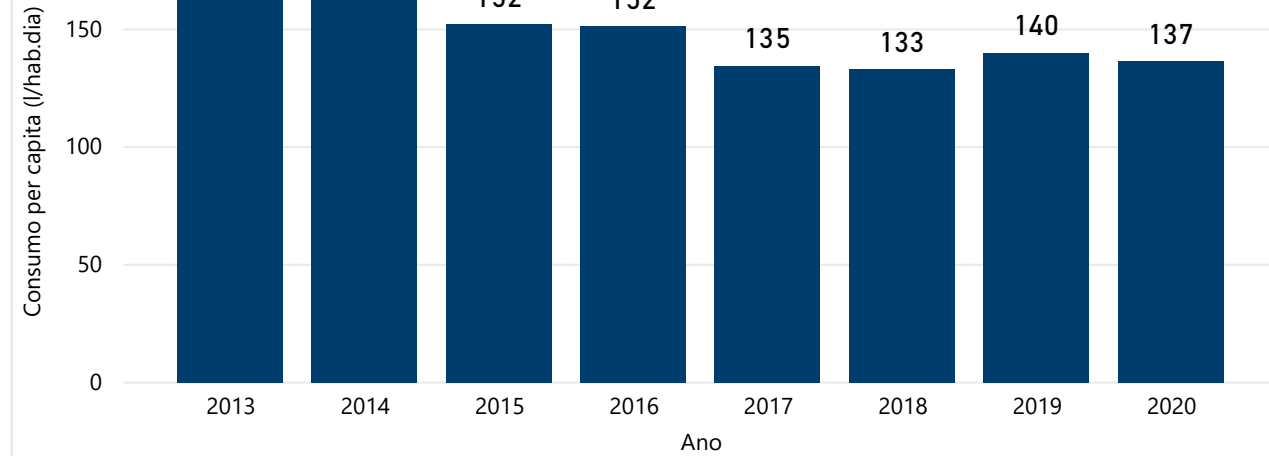

VOLUME CONSUMIDO MENSAL PELA POPULAÇÃO DO DF

Ano ▲ 2016 ● 2017 ✕ 2018 ● 2019 ● 2020

CONSUMO PER CAPITA ANUAL

CONSUMO PER CAPITA MENSAL POR REGIÃO ADMINISTRATIVA

Ano ● 2019 ● 2020