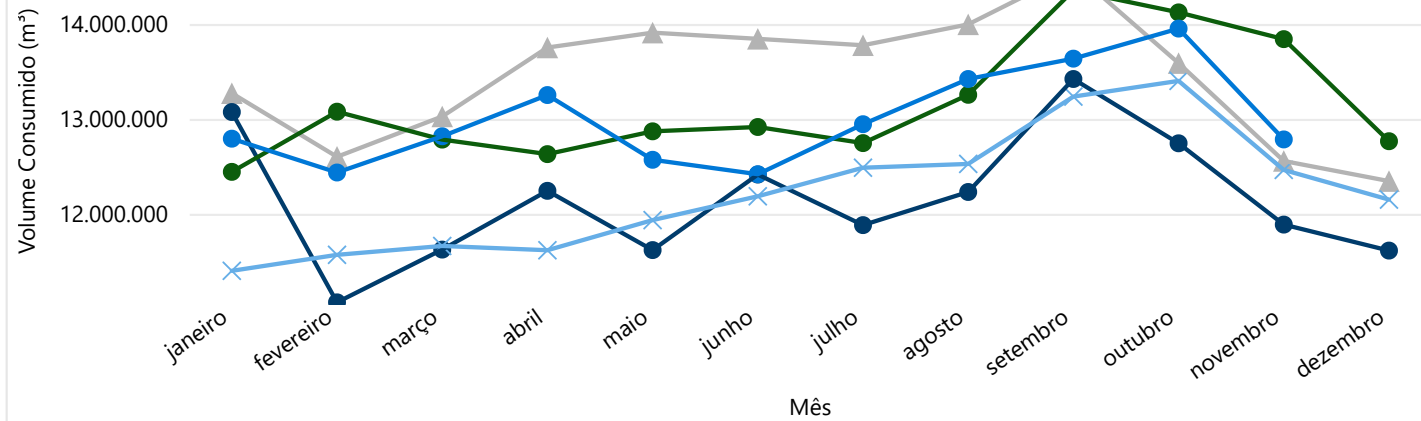

VOLUME CONSUMIDO MENSAL PELA POPULAÇÃO DO DF

Ano ▲ 2016 ● 2017 ✕ 2018 ● 2019 ● 2020

CONSUMO PER CAPITA ANUAL

CONSUMO PER CAPITA MENSAL POR REGIÃO ADMINISTRATIVA

Ano ● 2019 ● 2020