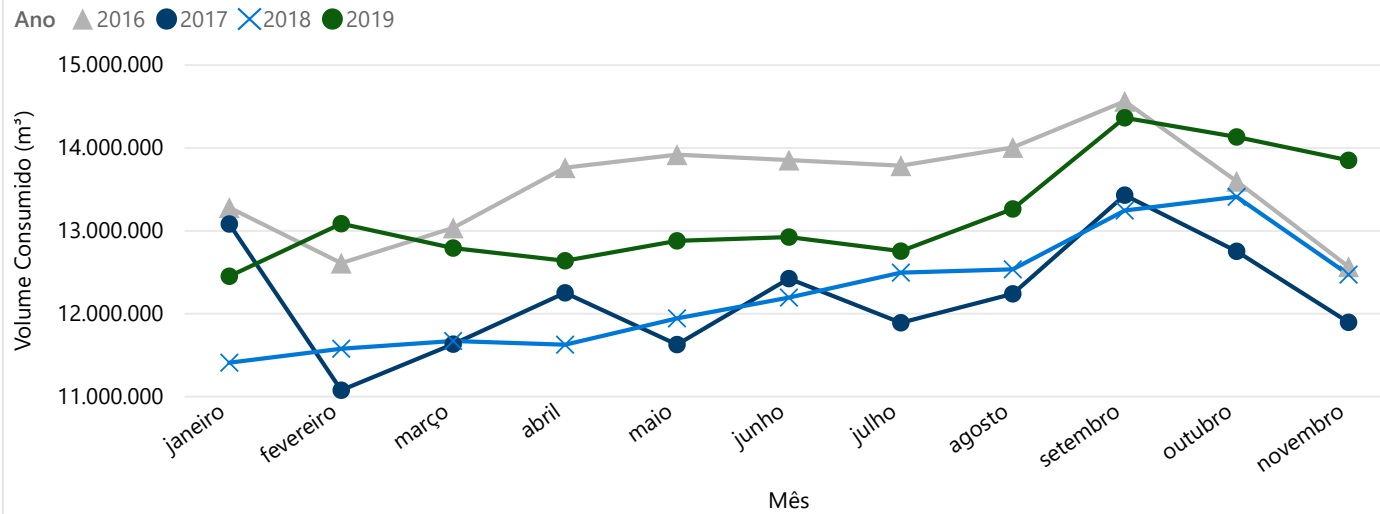

VOLUME CONSUMIDO MENSAL PELA POPULAÇÃO DO DF

CONSUMO PER CAPITA ANUAL

CONSUMO PER CAPITA MENSAL POR REGIÃO ADMINISTRATIVA