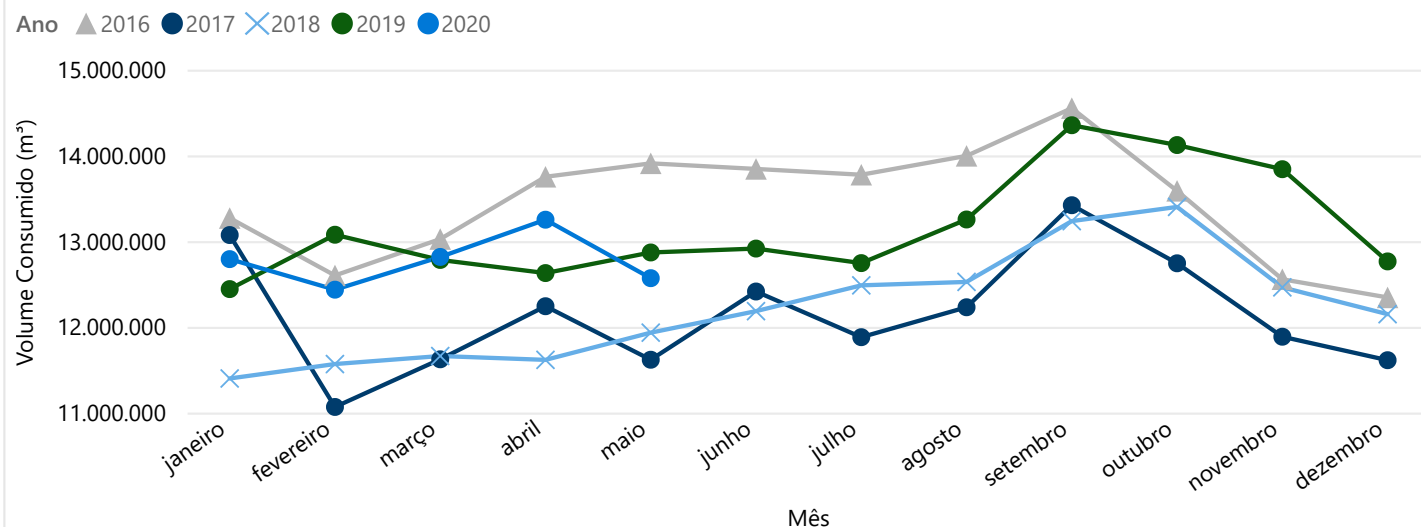

VOLUME CONSUMIDO MENSAL PELA POPULAÇÃO DO DF

CONSUMO PER CAPITA ANUAL

CONSUMO PER CAPITA MENSAL POR REGIÃO ADMINISTRATIVA