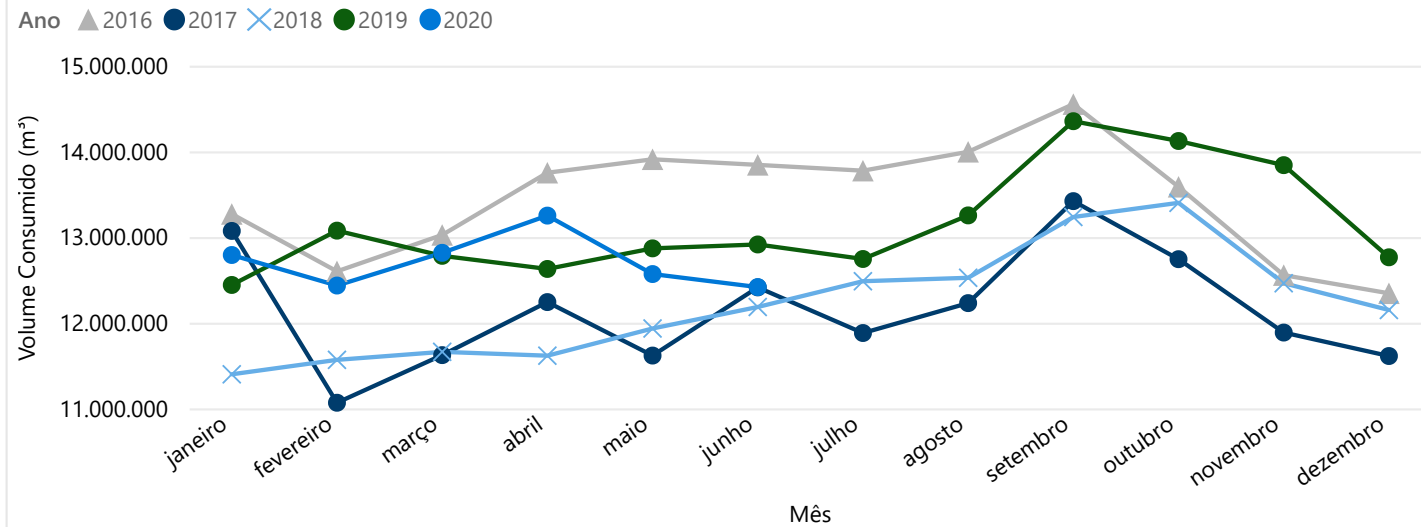

VOLUME CONSUMIDO MENSAL PELA POPULAÇÃO DO DF

CONSUMO PER CAPITA ANUAL

CONSUMO PER CAPITA MENSAL POR REGIÃO ADMINISTRATIVA