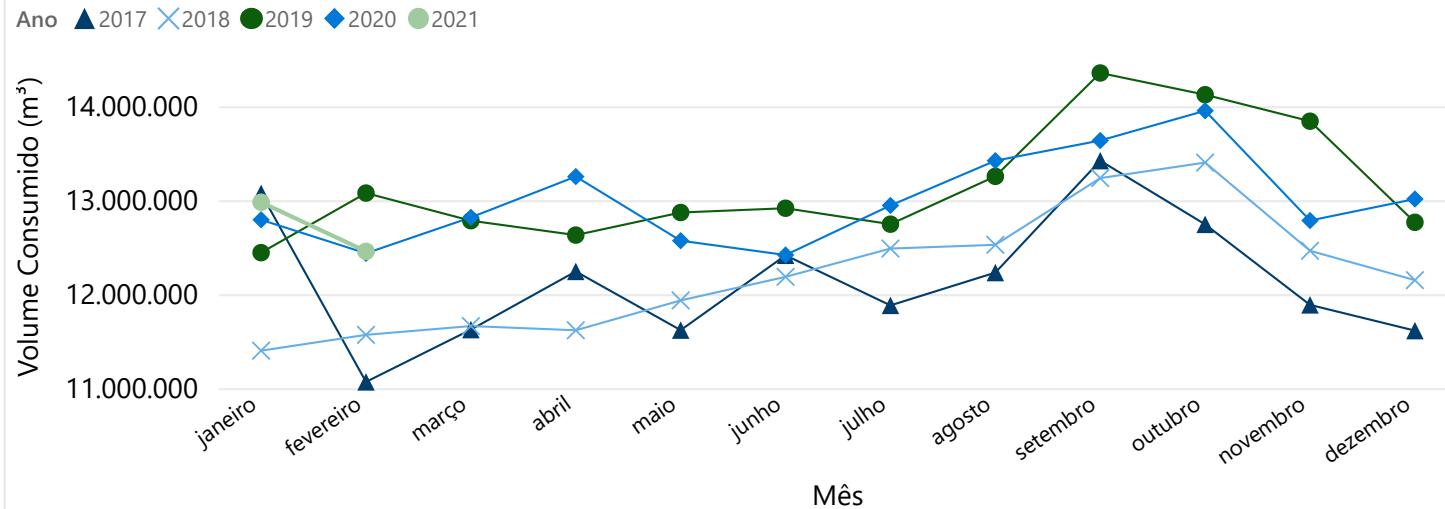

VOLUME CONSUMIDO MENSAL PELA POPULAÇÃO DO DF

CONSUMO PER CAPITA ANUAL

CONSUMO PER CAPITA MENSAL POR REGIÃO ADMINISTRATIVA