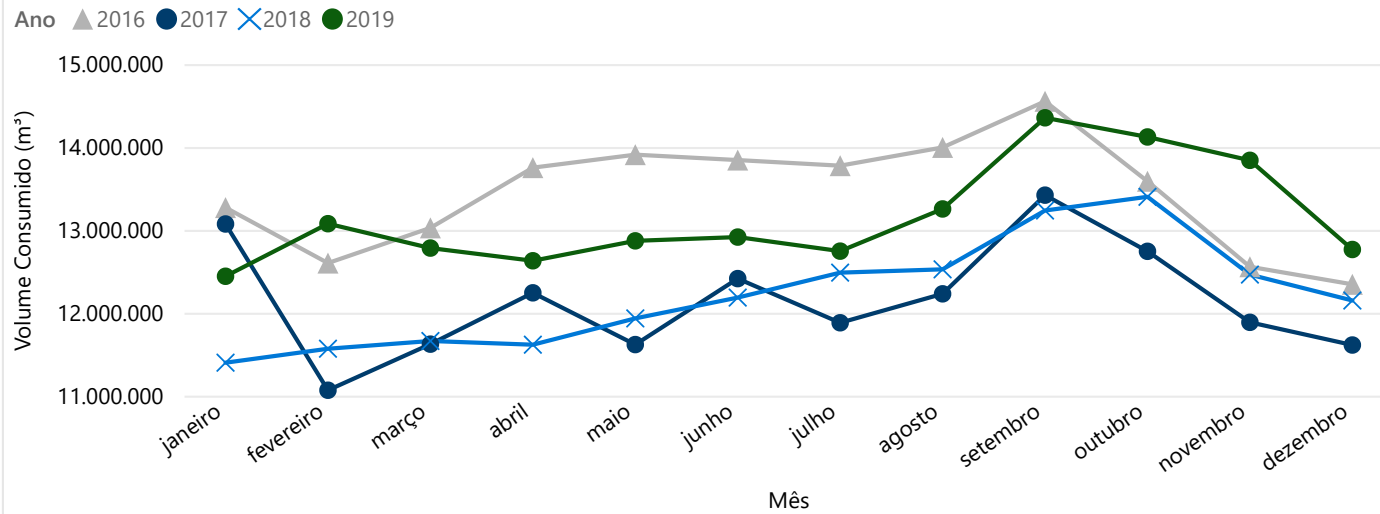

VOLUME CONSUMIDO MENSAL PELA POPULAÇÃO DO DF

CONSUMO PER CAPITA ANUAL

CONSUMO PER CAPITA MENSAL POR REGIÃO ADMINISTRATIVA