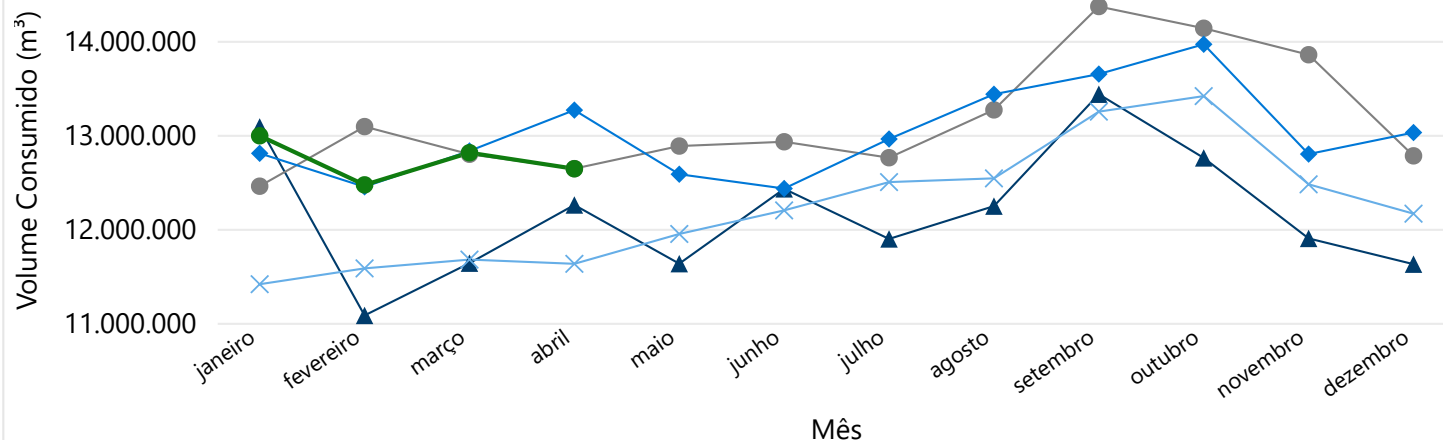

VOLUME CONSUMIDO MENSAL PELA POPULAÇÃO DO DF

Ano ▲ 2017 ✕ 2018 ● 2019 ◆ 2020 ● 2021

CONSUMO PER CAPITA ANUAL

CONSUMO PER CAPITA MENSAL POR REGIÃO ADMINISTRATIVA

Ano ● 2020 ● 2021