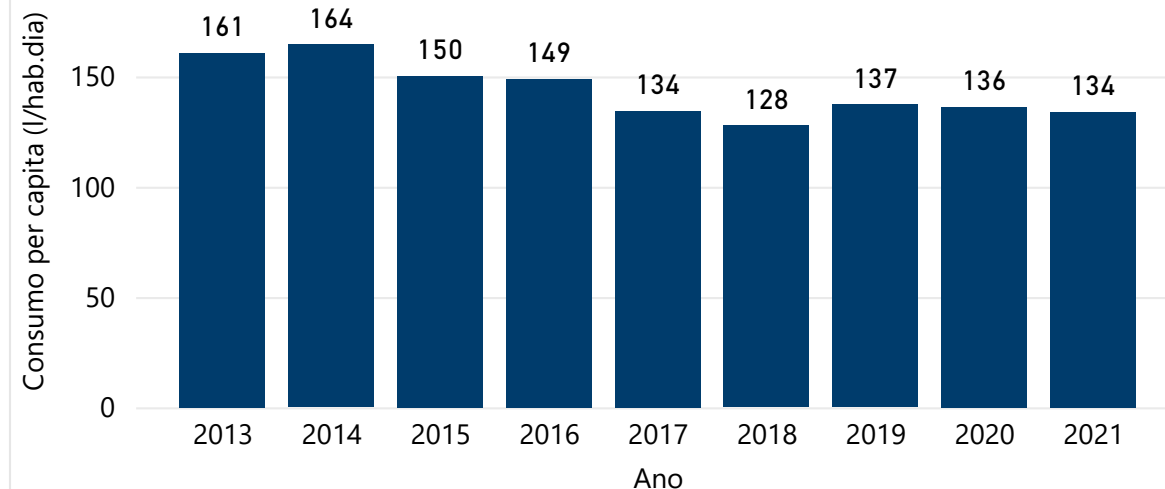

VOLUME CONSUMIDO MENSAL PELA POPULAÇÃO DO DF

Ano ▲ 2017 ✕ 2018 ● 2019 ◆ 2020 ● 2021

CONSUMO PER CAPITA ANUAL

CONSUMO PER CAPITA MENSAL POR REGIÃO ADMINISTRATIVA

Ano ● 2020 ● 2021