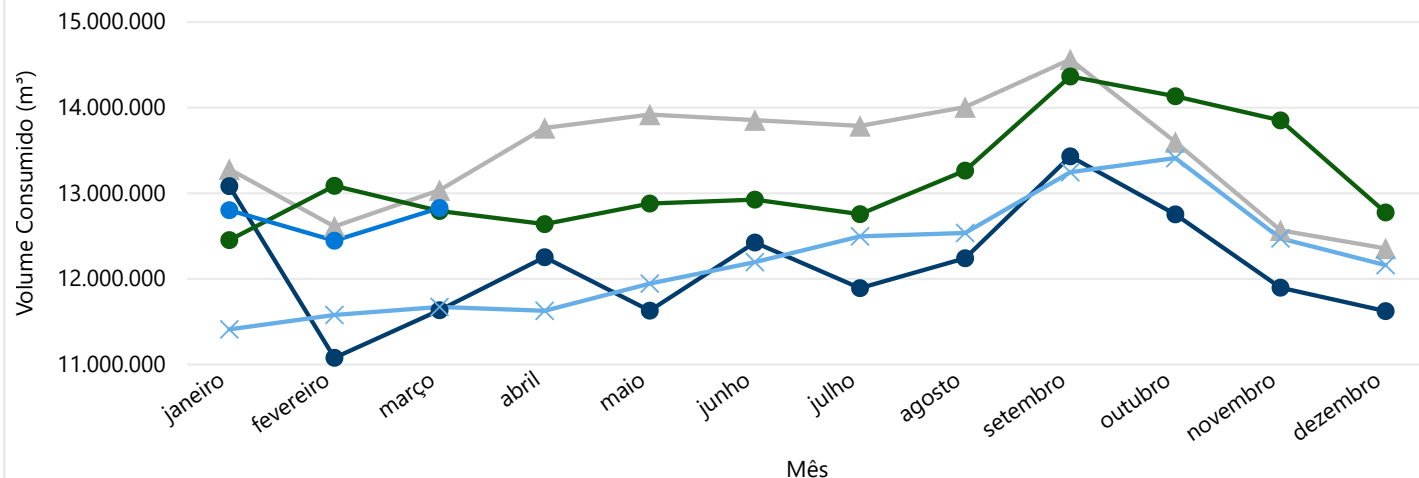

VOLUME CONSUMIDO MENSAL PELA POPULAÇÃO DO DF

Ano ▲ 2016 ● 2017 ✕ 2018 ● 2019 ● 2020

CONSUMO PER CAPITA ANUAL

CONSUMO PER CAPITA MENSAL POR REGIÃO ADMINISTRATIVA

Ano ● 2019 ● 2020