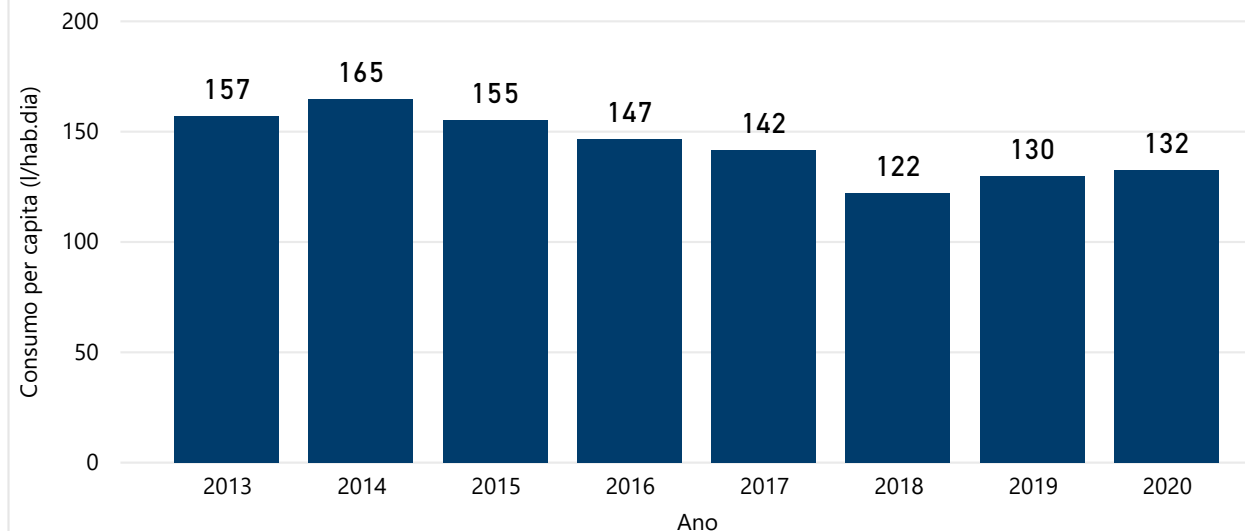

VOLUME CONSUMIDO MENSAL PELA POPULAÇÃO DO DF

Ano ▲ 2016 ● 2017 ✕ 2018 ● 2019 ● 2020

CONSUMO PER CAPITA ANUAL

CONSUMO PER CAPITA MENSAL POR REGIÃO ADMINISTRATIVA

Ano ● 2019 ● 2020