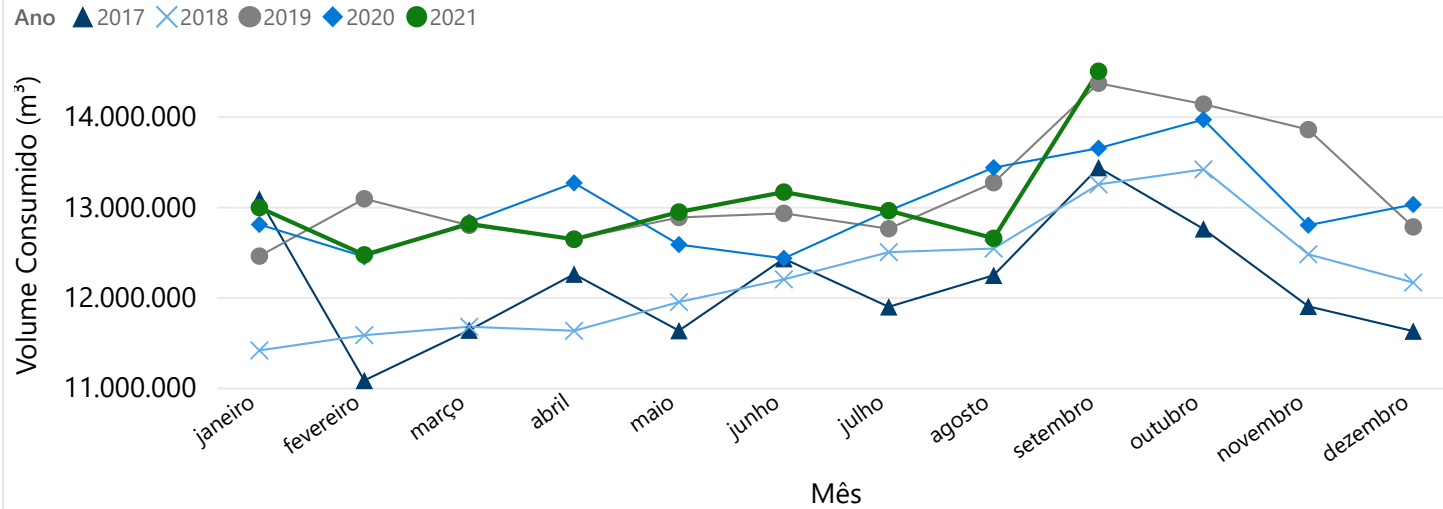

VOLUME CONSUMIDO MENSAL PELA POPULAÇÃO DO DF

CONSUMO PER CAPITA ANUAL

CONSUMO PER CAPITA MENSAL POR REGIÃO ADMINISTRATIVA