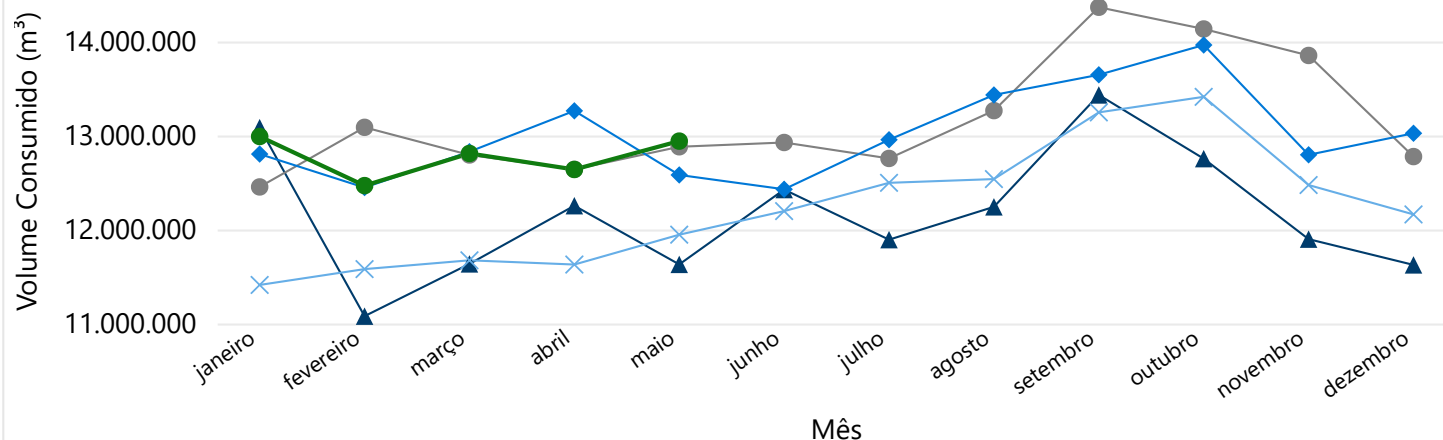

VOLUME CONSUMIDO MENSAL PELA POPULAÇÃO DO DF

Ano ▲ 2017 ✕ 2018 ● 2019 ◆ 2020 ● 2021

CONSUMO PER CAPITA ANUAL

CONSUMO PER CAPITA MENSAL POR REGIÃO ADMINISTRATIVA

Ano ● 2020 ● 2021