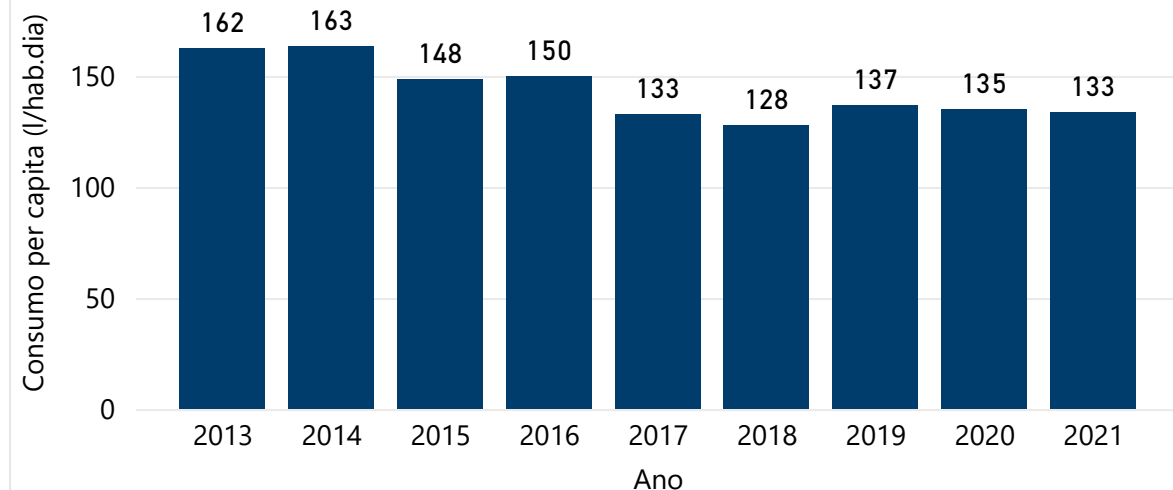

VOLUME CONSUMIDO MENSAL PELA POPULAÇÃO DO DF

Ano ▲ 2017 ✕ 2018 ● 2019 ◆ 2020 ● 2021

CONSUMO PER CAPITA ANUAL

CONSUMO PER CAPITA MENSAL POR REGIÃO ADMINISTRATIVA

Ano ● 2020 ● 2021