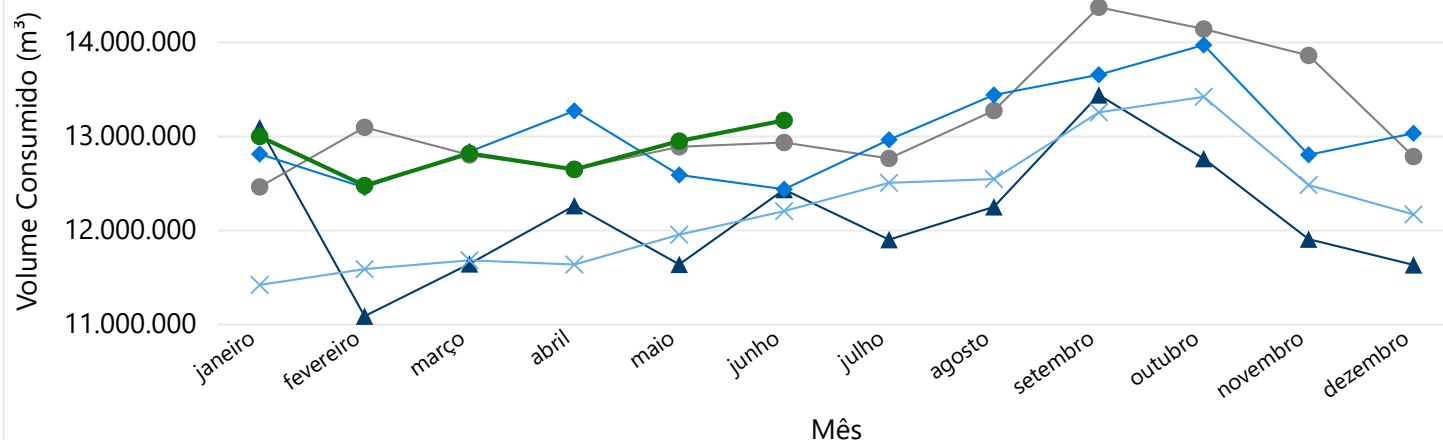

VOLUME CONSUMIDO MENSAL PELA POPULAÇÃO DO DF

Ano ▲ 2017 ✕ 2018 ● 2019 ◆ 2020 ● 2021

CONSUMO PER CAPITA ANUAL

CONSUMO PER CAPITA MENSAL POR REGIÃO ADMINISTRATIVA

Ano ● 2020 ● 2021