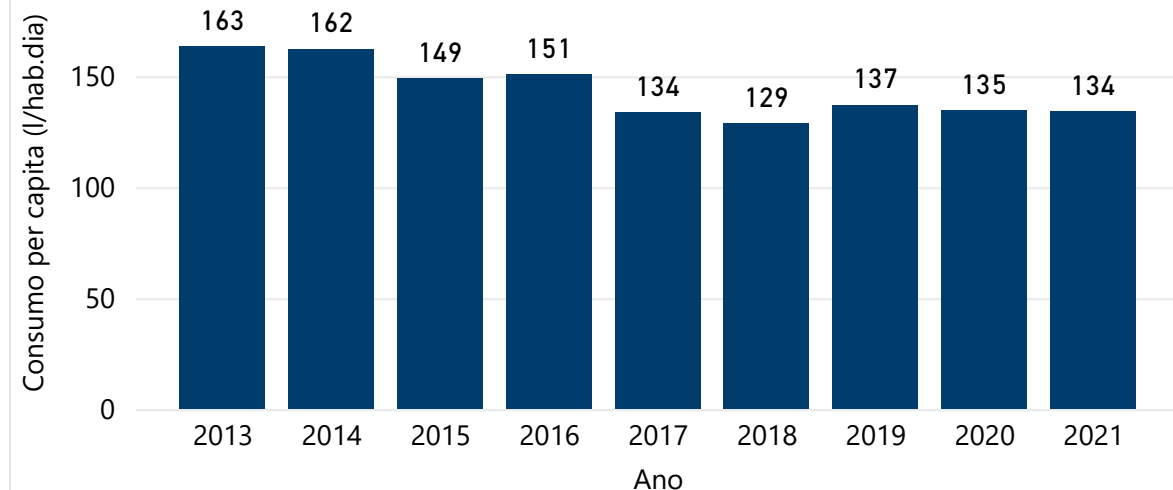

VOLUME CONSUMIDO MENSAL PELA POPULAÇÃO DO DF

Ano ▲ 2017 ✕ 2018 ● 2019 ◆ 2020 ● 2021

CONSUMO PER CAPITA ANUAL

CONSUMO PER CAPITA MENSAL POR REGIÃO ADMINISTRATIVA

Ano ● 2020 ● 2021