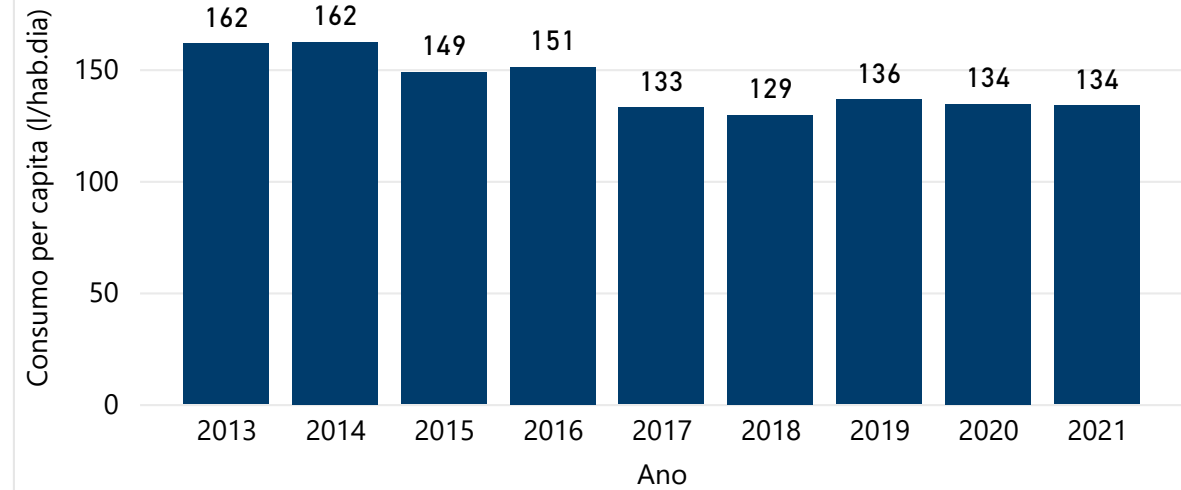

VOLUME CONSUMIDO MENSAL PELA POPULAÇÃO DO DF

Ano ▲ 2017 ✕ 2018 ● 2019 ◆ 2020 ● 2021

CONSUMO PER CAPITA ANUAL

CONSUMO PER CAPITA MENSAL POR REGIÃO ADMINISTRATIVA

Ano ● 2020 ● 2021