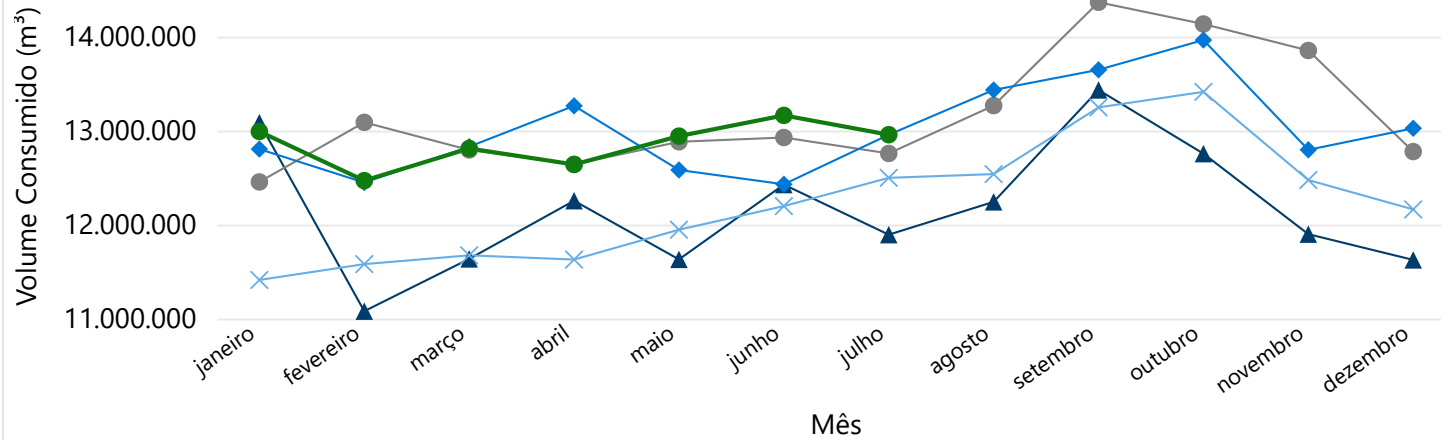

VOLUME CONSUMIDO MENSAL PELA POPULAÇÃO DO DF

Ano ▲ 2017 ✕ 2018 ● 2019 ◆ 2020 ● 2021

CONSUMO PER CAPITA ANUAL

CONSUMO PER CAPITA MENSAL POR REGIÃO ADMINISTRATIVA

Ano ● 2020 ● 2021