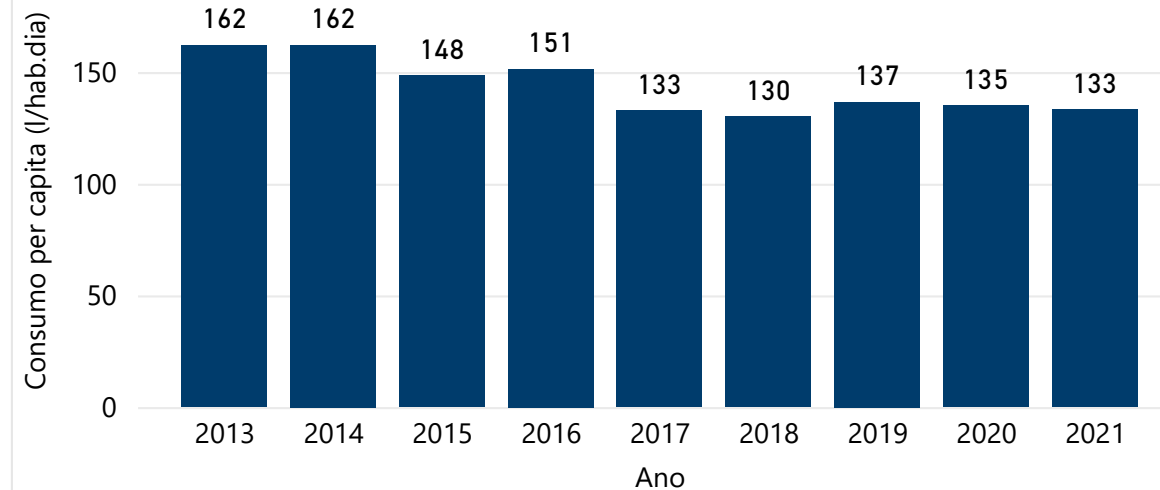

VOLUME CONSUMIDO MENSAL PELA POPULAÇÃO DO DF

Ano ▲ 2017 ✕ 2018 ● 2019 ◆ 2020 ● 2021

CONSUMO PER CAPITA ANUAL

CONSUMO PER CAPITA MENSAL POR REGIÃO ADMINISTRATIVA

Ano ● 2020 ● 2021