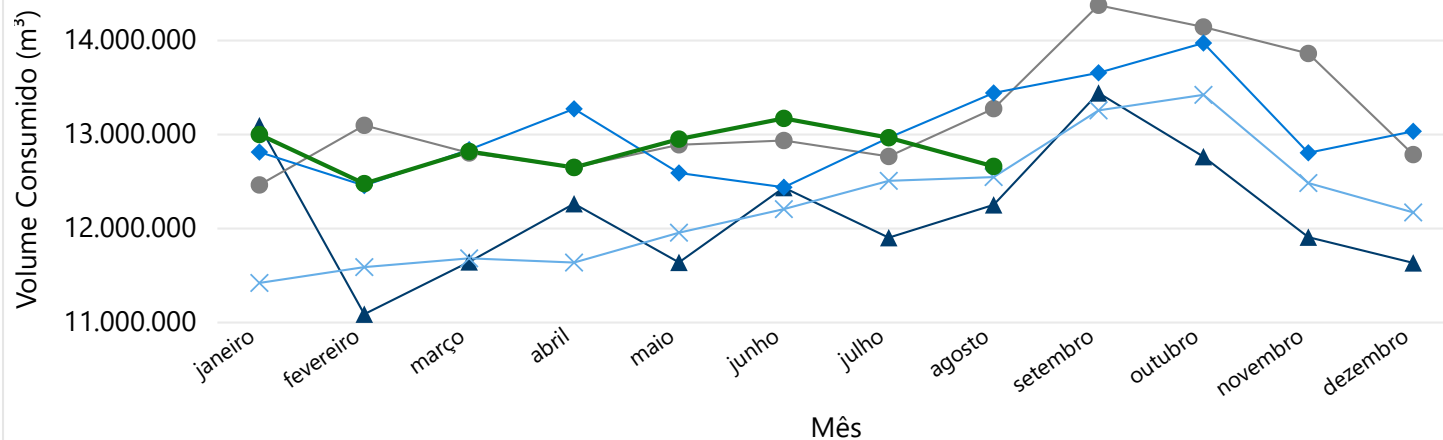

VOLUME CONSUMIDO MENSAL PELA POPULAÇÃO DO DF

Ano ▲ 2017 ✕ 2018 ● 2019 ◆ 2020 ● 2021

CONSUMO PER CAPITA ANUAL

CONSUMO PER CAPITA MENSAL POR REGIÃO ADMINISTRATIVA

Ano ● 2020 ● 2021