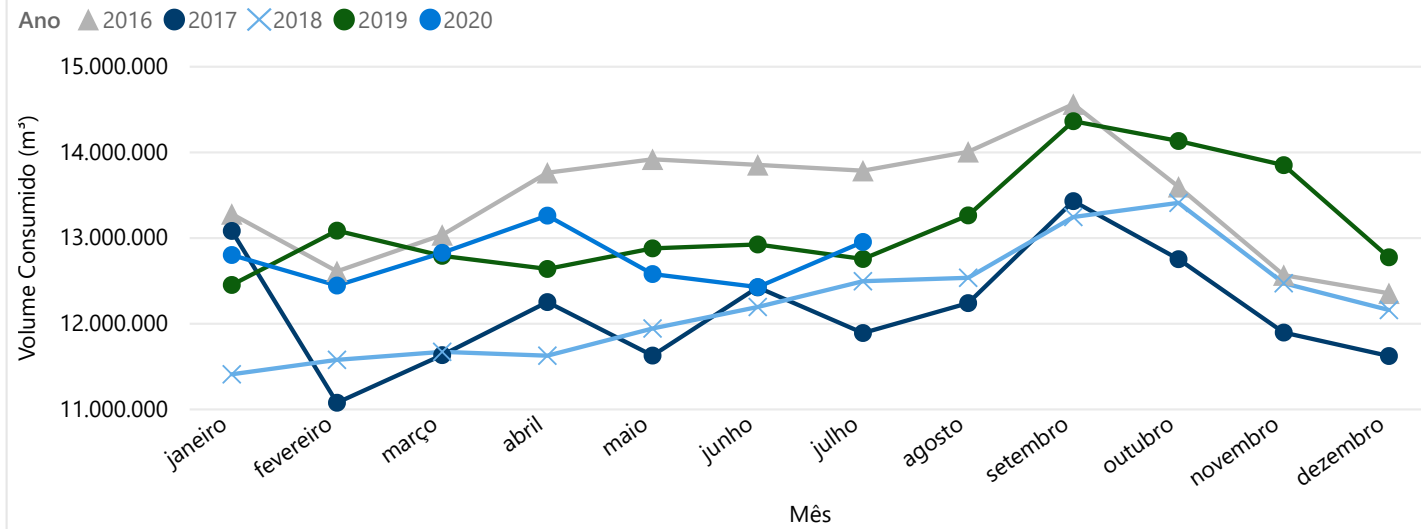

VOLUME CONSUMIDO MENSAL PELA POPULAÇÃO DO DF

CONSUMO PER CAPITA ANUAL

CONSUMO PER CAPITA MENSAL POR REGIÃO ADMINISTRATIVA