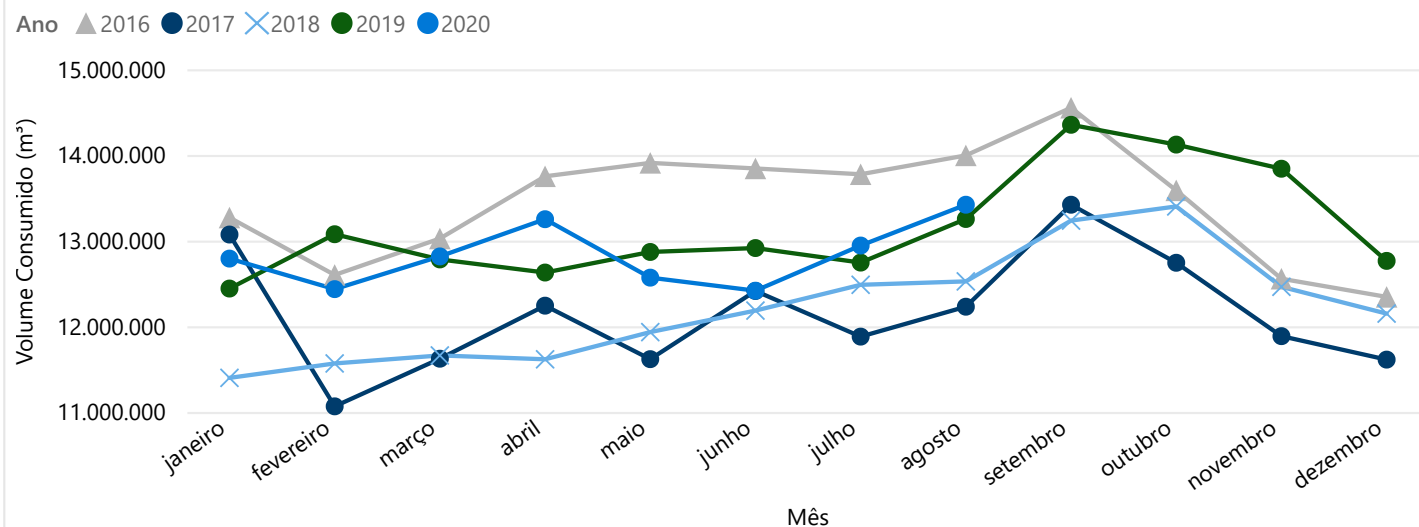

VOLUME CONSUMIDO MENSAL PELA POPULAÇÃO DO DF

CONSUMO PER CAPITA ANUAL

CONSUMO PER CAPITA MENSAL POR REGIÃO ADMINISTRATIVA