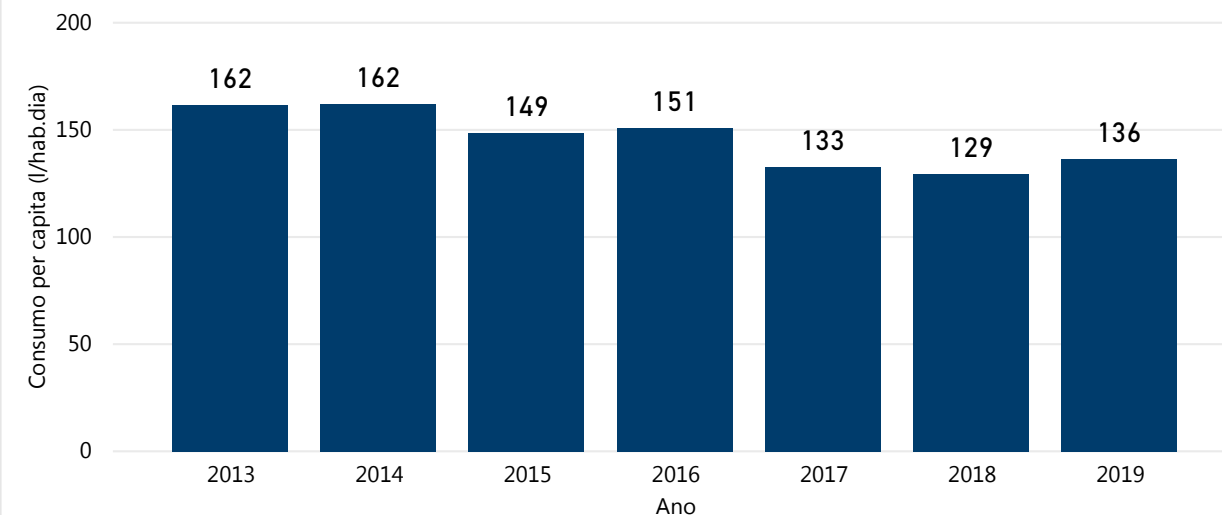

VOLUME CONSUMIDO MENSAL PELA POPULAÇÃO DO DF

CONSUMO PER CAPITA ANUAL

CONSUMO PER CAPITA MENSAL POR REGIÃO ADMINISTRATIVA