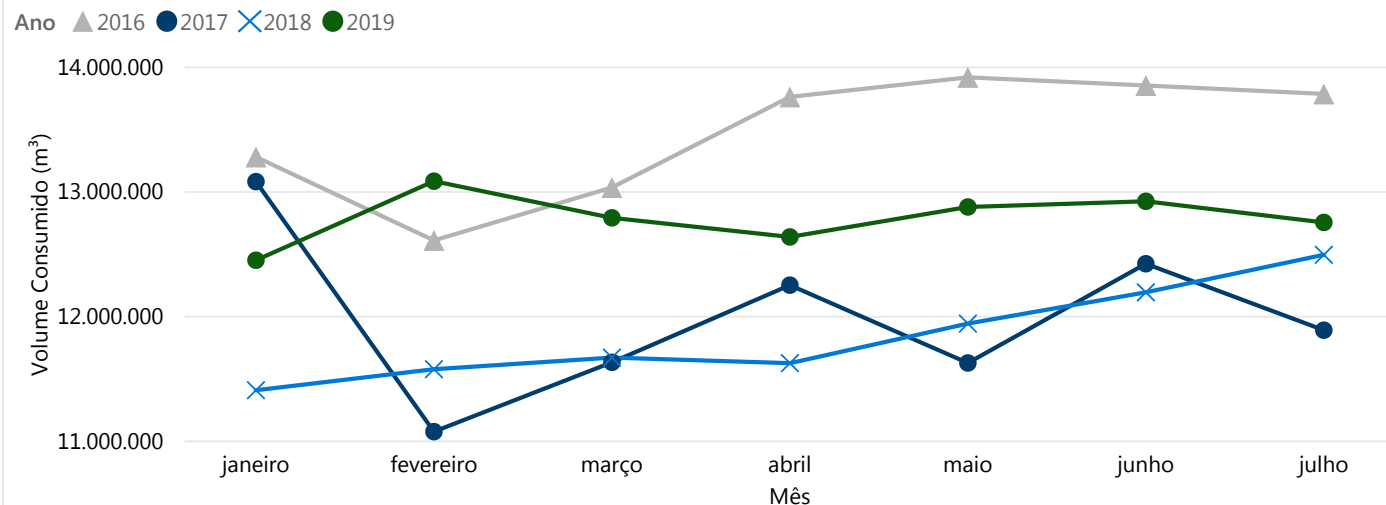

VOLUME CONSUMIDO MENSAL PELA POPULAÇÃO DO DF

CONSUMO PER CAPITA ANUAL

CONSUMO PER CAPITA MENSAL POR REGIÃO ADMINISTRATIVA