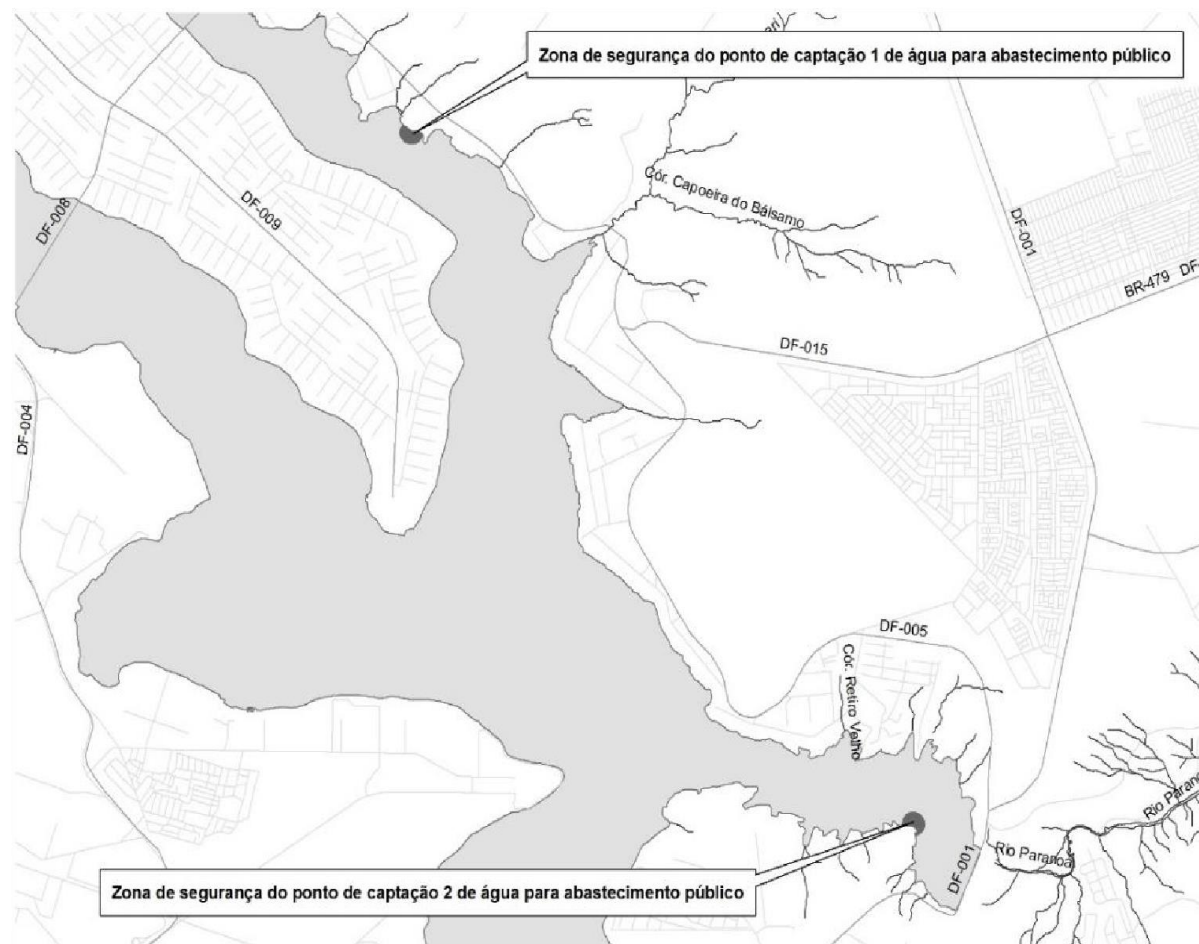

DESCRIPTIVO

V – ZONA DE SEGURANÇA DE PONTOS DE CAPTAÇÃO DE ÁGUA PARA ABASTECIMENTO PÚBLICO¹

Classe: Zona de segurança de pontos de captação de água para abastecimento

Localização: Lago Paranoá

Região Administrativa: Brasília, RA- I

UF: Distrito Federal

Área total: 2,38 ha

Área do Lago: 3855,95 ha

Perímetro do Lago: 114.014,6 m

Percentual de ocupação: 0,06 %

Datum: Astro Chuá

Meridiano Central: 45° WGr

¹ Redação alterada para atualizar o texto e adicionar o ponto de captação provisório e emergencial para o abastecimento público do Distrito Federal, implantado em decorrência da crise hídrica em 2017.