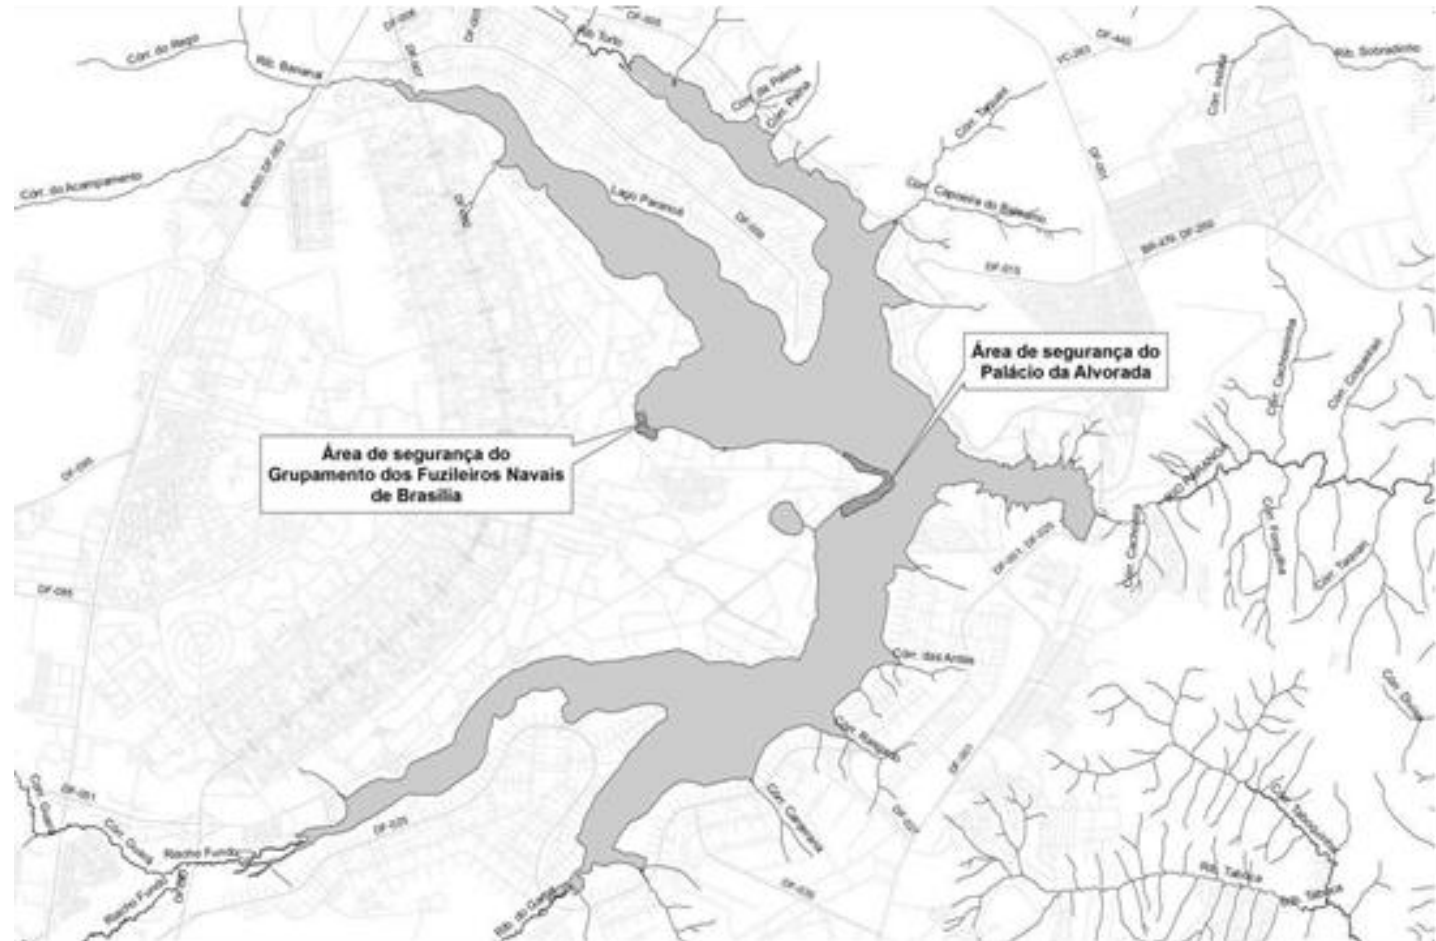

DESCRIPTIVO

VII – ZONA DE SEGURANÇA NACIONAL

Classe: Zona de Segurança Nacional

Localização: Lago Paranoá

Região Administrativa:

Brasília, RA- I

UF: Distrito Federal

Área total: 35,95 ha

Área do Lago: 3855,95 ha

Perímetro do Lago: 114.014,6 m

Percentual de ocupação: 0,93 %

Datum: Astro Chuá

Meridiano Central: 45° WGr