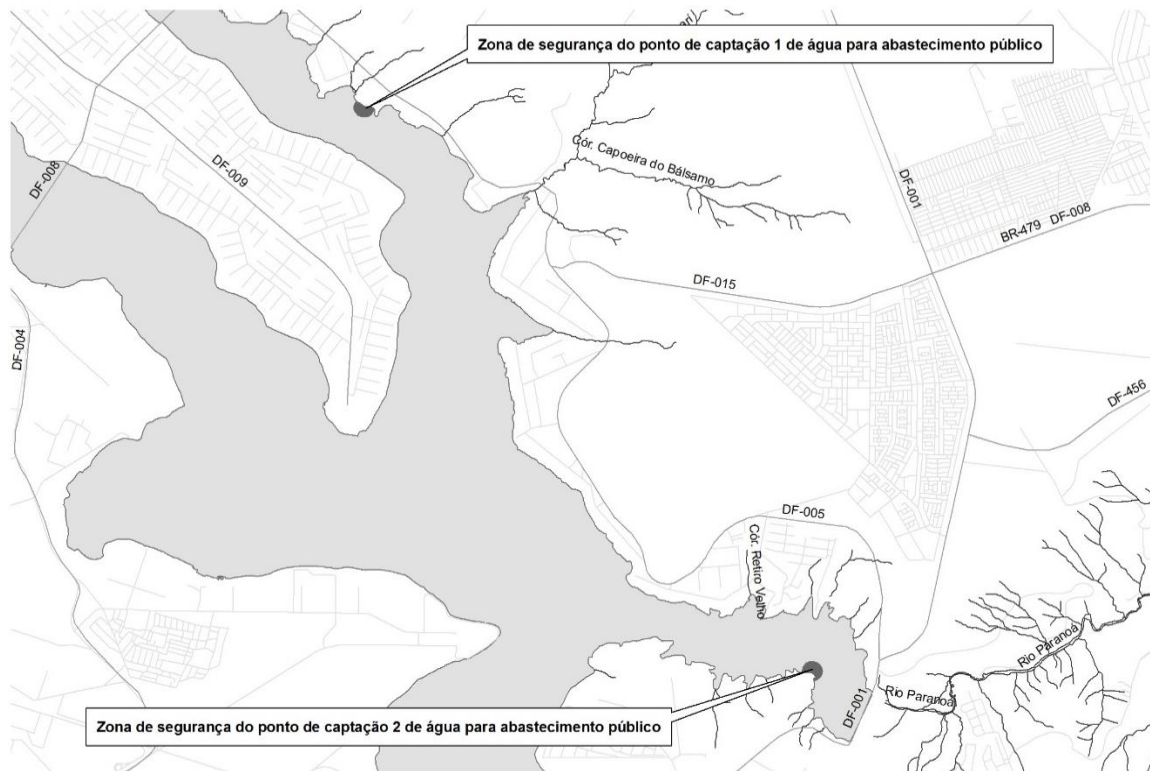

MAPA DA ZONA DE USO V
V – ZONA DE SEGURANÇA DO PONTO DE CAPTAÇÃO DE ÁGUA PARA
ABASTECIMENTO PÚBLICO

As Zonas de segurança dos pontos de captação de água para abastecimento público correspondem as áreas delimitada por um raio de 100m em torno das coordenadas planas referentes ao ponto de sucção 2 da tomada de água da Caesb, 201.085,062 E e 8.251.734,268 N, e ao ponto 1, coordenadas 196.583,641 E e 8.257.468,037 N, SICAD, ambas com o Datum Astro Chuá. A Zona referente ao local de captação 2 possui área total de 2,34 ha, que corresponde a 0,06 % da área do espelho d'água do Lago Paranoá, enquanto que a Zona referente à captação 1 abrange uma área de 1,99 ha, equivalente à 0,05% da área do espelho d'água do Lago Paranoá. Nessas Zonas são vedados o banho, as atividades náuticas não motorizadas, a motonáutica e a pesca