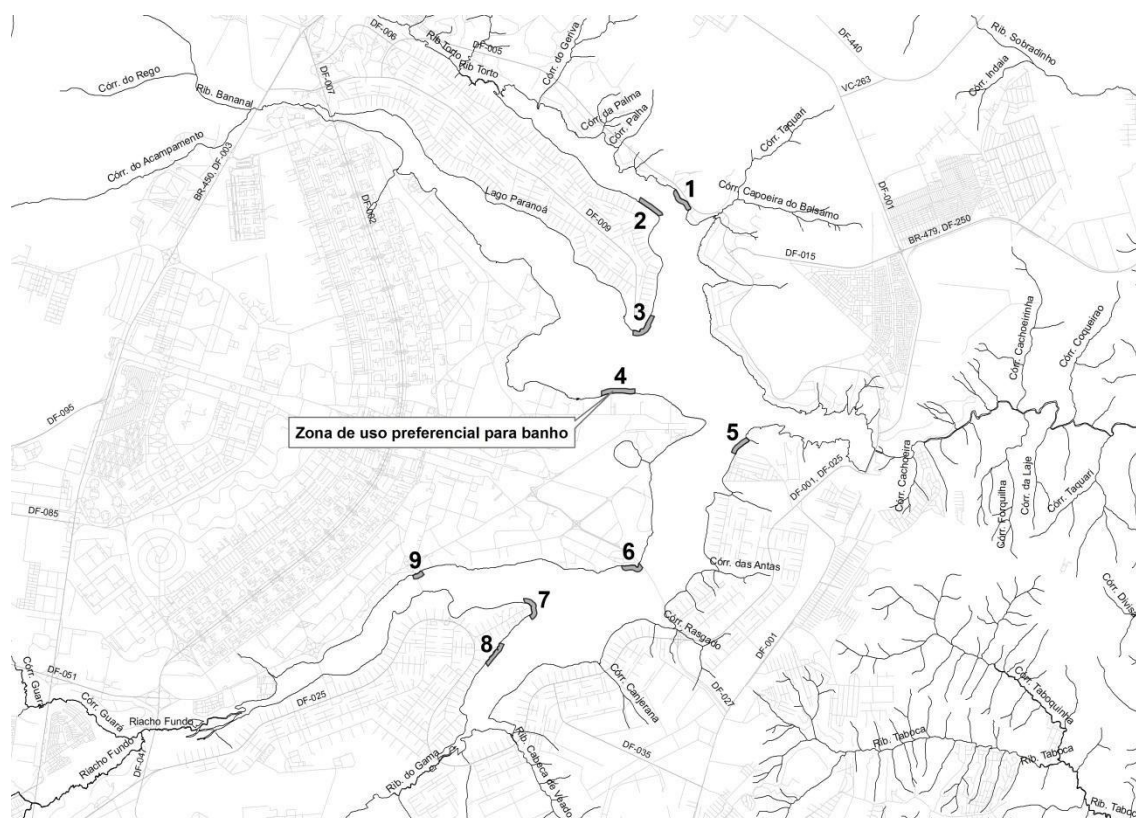

²Redação alterada pelo Decreto nº 40.016, de 14 de agosto de 2019.

MAPA DA ZONA DE USO I I – ZONA DE USO PREFERENCIAL PARA BANHO

As áreas que constituem a Zona de uso preferencial para banho localizam-se no espelho d'água do Lago Paranoá, em uma faixa de 100 metros, contados a partir das margens. São vedadas à circulação de veículos náuticos a motor, exceto quando estes estiverem atracando nas margens. Nesse caso, a velocidade deve ser inferior a 2 (dois) nós, observadas as regras estabelecidas pelo organismo público competente. O comprimento total das margens que compõem esta Zona é de 4.375m lineares, e sua área total é 47,77 ha, que corresponde a 1,24 % do Lago. As áreas de espelho d'água e respectivas margens estão descritas na tabela abaixo: