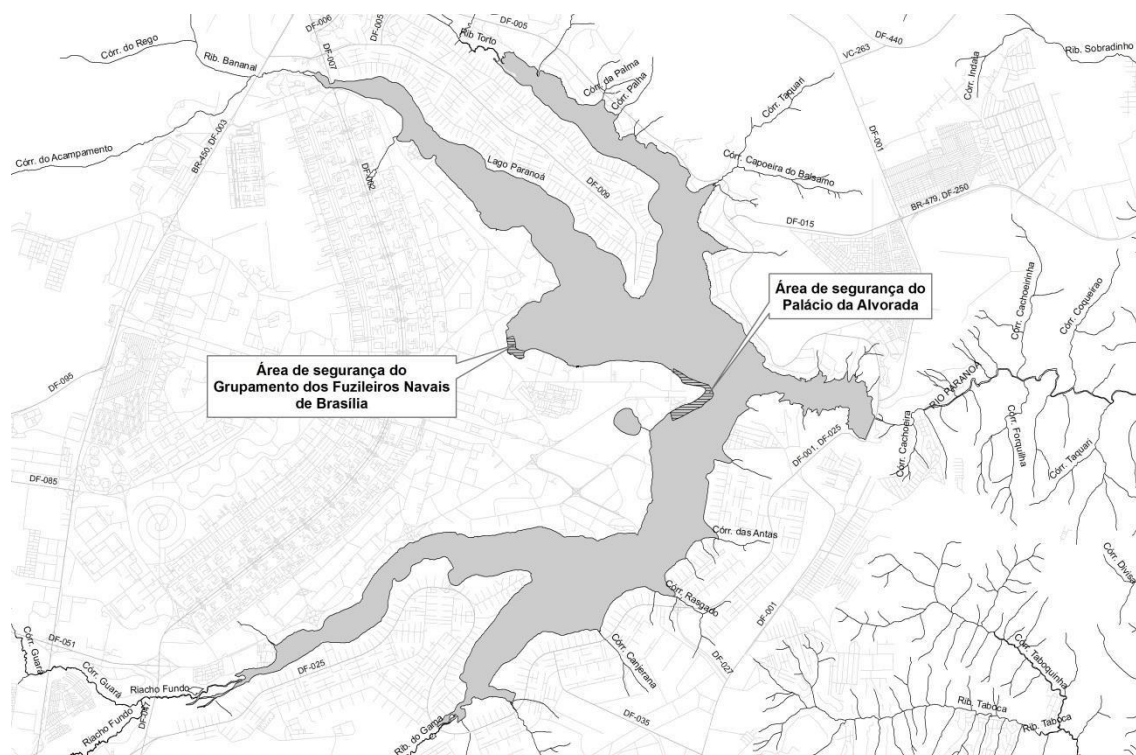

MAPA DA ZONA DE USO VII VII – ZONA DE SEGURANÇA NACIONAL

A Zona de Segurança Nacional consiste de duas áreas: 1) Área de Segurança do Palácio da Alvorada, com 29,38 ha; e 2) Área de Segurança do Grupamento de Fuzileiros Navais, com 6,57 ha, descritas na tabela abaixo. Essas áreas perfazem um total de 35,95 ha, que corresponde a 0,93 % da área do espelho d'água do Lago Paranoá, e nelas são vedados o banho, as atividades náuticas não motorizadas e a motonáutica, e a pesca, profissional e amadora, exceto na Área de Segurança do Grupamento de Fuzileiros Navais - GptFNB, onde a Marinha do Brasil poderá autorizar a prática de atividades de seu interesse. (Alterado pelo Decreto 40016 de 14 de agosto de 2019).

Local	Área (ha)
Palácio da Alvorada	29,38
Fuzileiros Navais	6,57