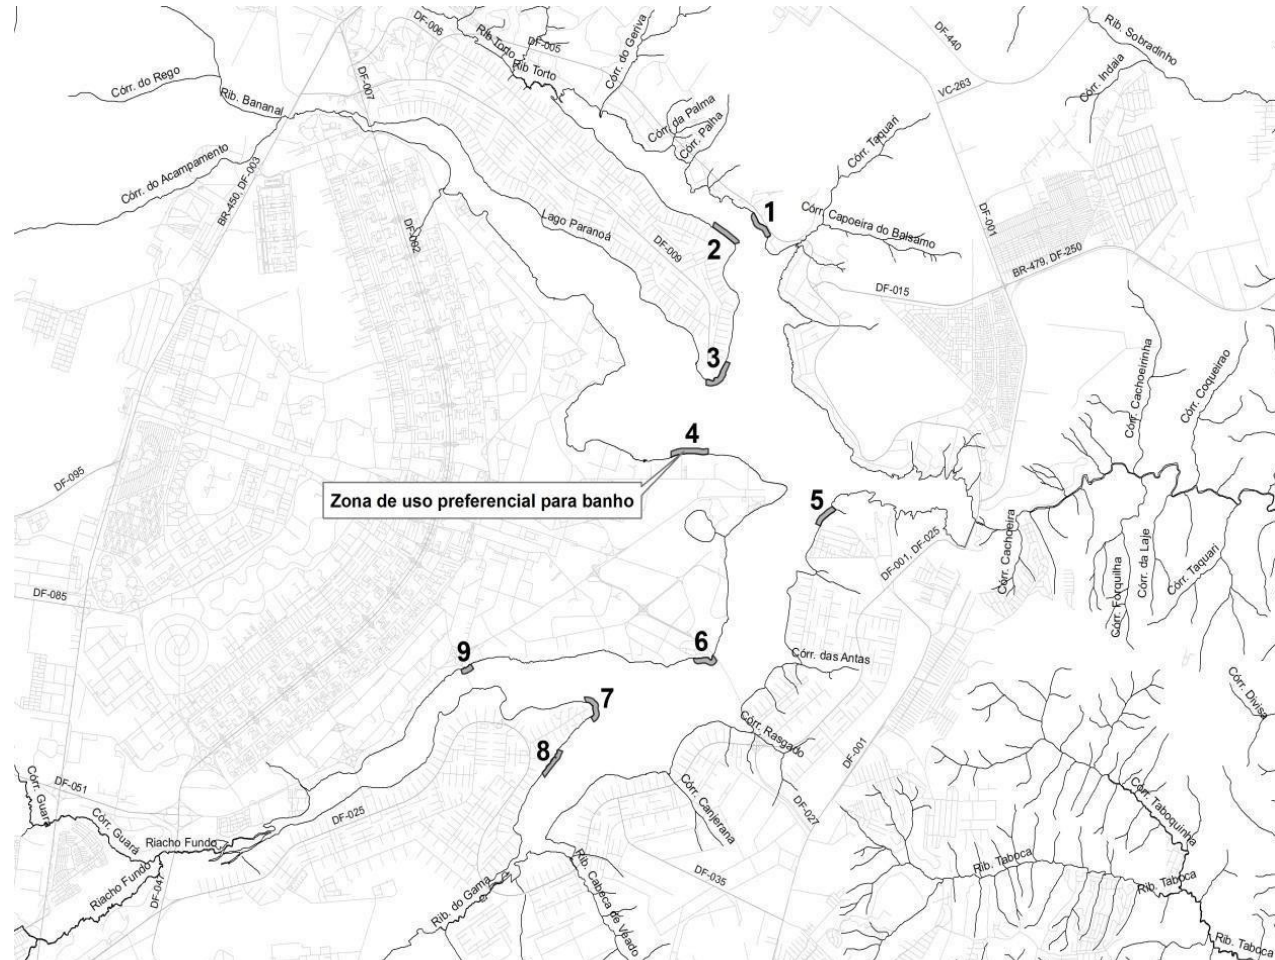

DESCRIPTIVO

I – ZONA DE USO PREFERENCIAL PARA BANHO

Classe: Zona de uso preferencial para banho

Localização: Lago Paranoá

Região Administrativa:

Brasília, RA- I

UF: Distrito Federal

Área total: 47,77 ha

Área do Lago: 3855,95 ha

Perímetro do Lago: 114.014,6 m

Percentual de ocupação: 124 %

Datum: Astro Chuá

Meridiano Central: 45° WGr