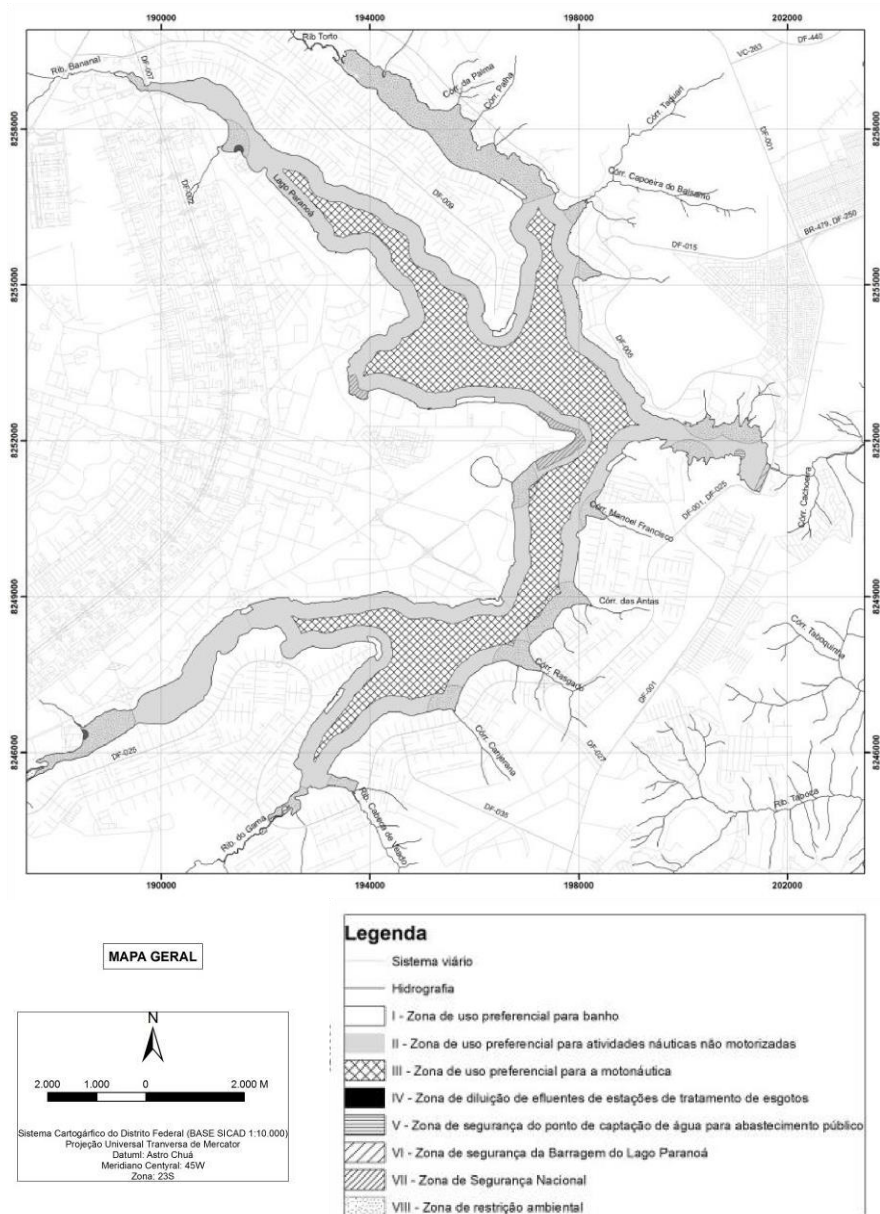

DECRETO Nº 39.555 DE 20 DE DEZEMBRO DE 2018

ANEXO I*

ZONAS DE USO DO ESPELHO D'ÁGUA DO LAGO PARANOÁ – BRASÍLIA - DF

- I Zona de uso preferencial para banho
- II Zona de uso preferencial para atividades náuticas não motorizadas
- III Zona de uso preferencial para a motonáutica
- IV Zona de diluição de efluentes de estações de tratamento de esgotos
- V Zona de segurança do ponto de captação de água para abastecimento público ¹
- VI Zona de segurança da Barragem do Lago Paranoá
- VII Zona de segurança nacional²
- VIII Zona de restrição ambiental

*Deliberação CBH/RP nº 01 de 10 de março de 2014

¹Redação alterada para atualizar o texto e adicionar o ponto de captação provisório e emergencial para o abastecimento público do Distrito Federal, implantado em decorrência da crise hídrica em 2017.

²Redação alterada pelo Decreto nº 40.016, de 14 de agosto de 2019.