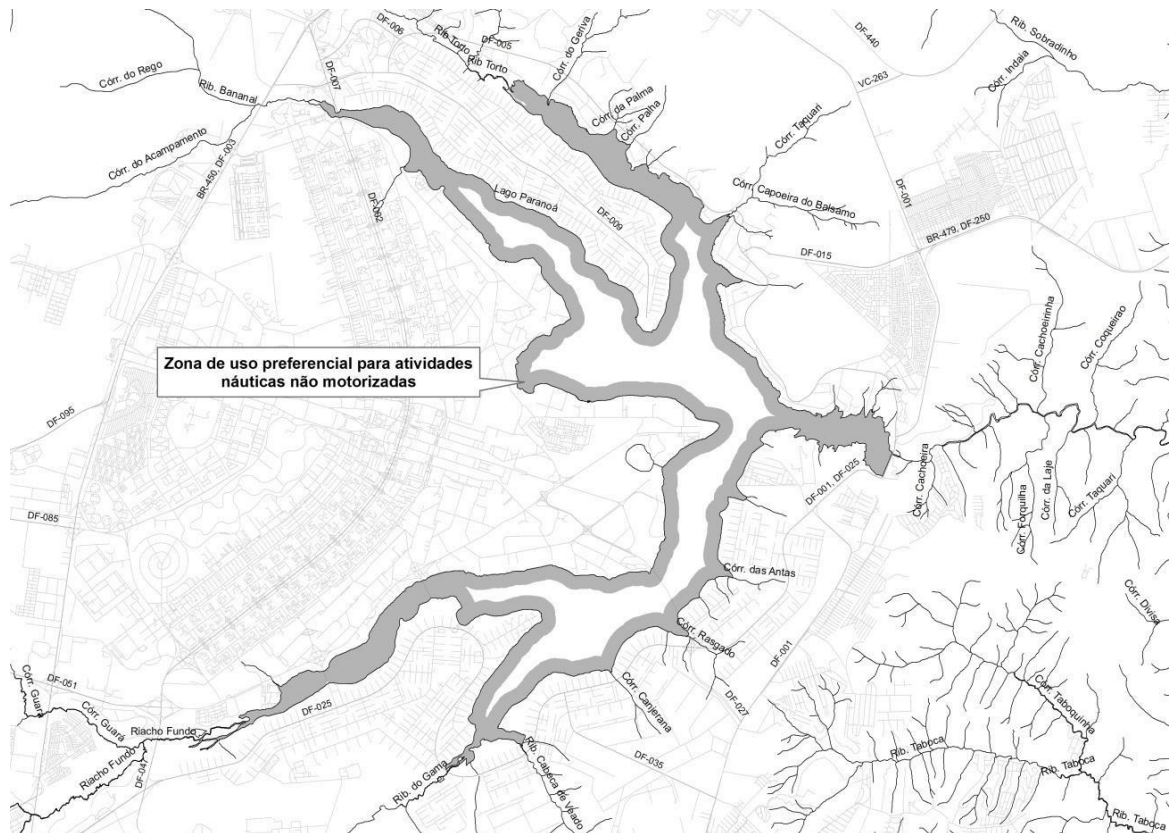

MAPA DA ZONA DE USO II II – ZONA DE USO PREFERENCIAL PARA ATIVIDADES NÁUTICAS NÃO MOTORIZADAS

A Zona de uso preferencial para atividades náuticas não motorizadas, hachurada no mapa, corresponde a uma faixa contínua de 300 metros, ao longo da margem de todo o Lago Paranoá, excetuadas as áreas onde se encontram as Zonas IV, V, VI e VII, respectivamente a Zona de diluição de efluentes das ETEs, a Zona de segurança do ponto de captação de água para abastecimento público, a Zona de segurança da Barragem do Lago Paranoá e a Zona de segurança nacional, nas quais são vedadas as atividades náuticas não motorizadas e de banho. A Zona de uso preferencial para atividades náuticas não motorizadas possui área total de 2.397,43 ha, e corresponde a 62,18 % da área total do espelho d'água.