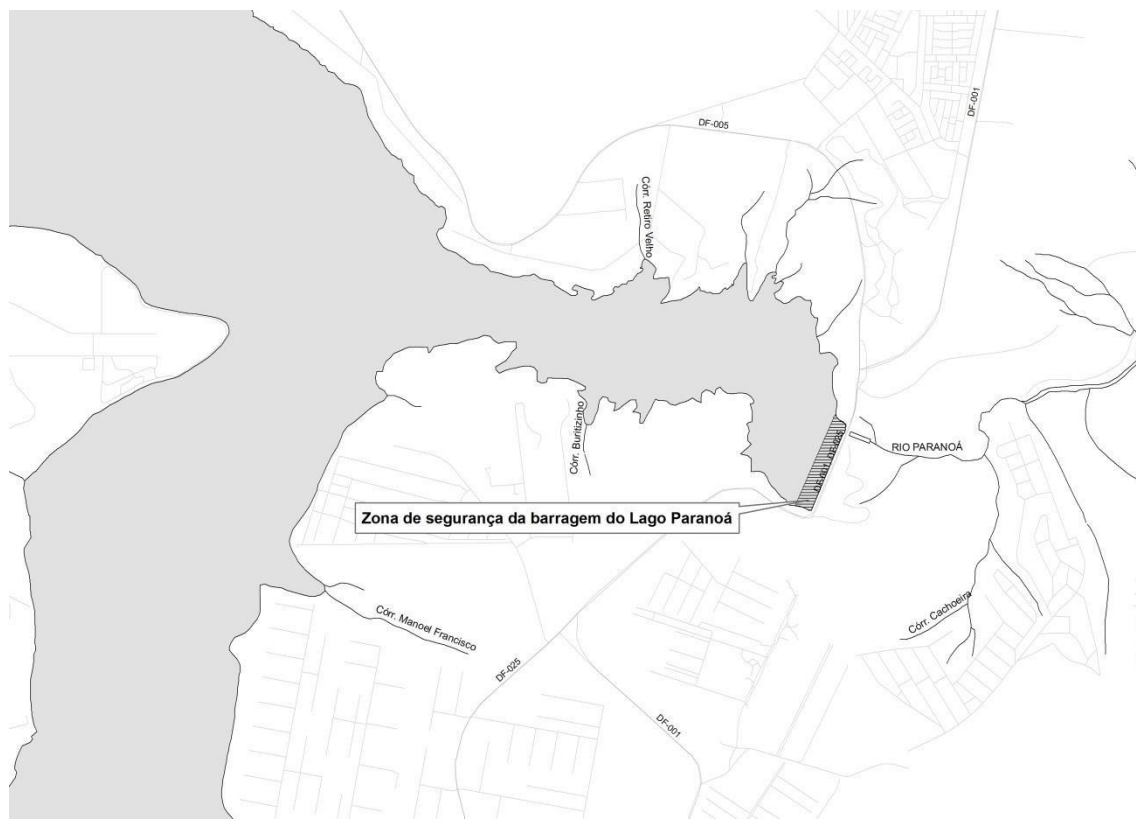

²Redação alterada pelo Decreto nº 40.016, de 14 de agosto de 2019.

MAPA DA ZONA DE USO I I – ZONA DE USO PREFERENCIAL PARA BANHO

As áreas que constituem a Zona de uso preferencial para banho localizam-se no espelho d'água do Lago Paranoá, em uma faixa de 100 metros, contados a partir das margens. São vedadas à circulação de veículos náuticos a motor, exceto quando estes estiverem atracando nas margens. Nesse caso, a velocidade deve ser inferior a 2 (dois) nós, observadas as regras estabelecidas pelo organismo público competente. O comprimento total das margens que compõem esta Zona é de 4.375m lineares, e sua área total é 47,77 ha, que corresponde a 1,24 % do Lago. As áreas de espelho d'água e respectivas margens estão descritas na tabela abaixo:

MAPA DA ZONA DE USO II II – ZONA DE USO PREFERENCIAL PARA ATIVIDADES NÁUTICAS NÃO MOTORIZADAS

A Zona de uso preferencial para atividades náuticas não motorizadas, hachurada no mapa, corresponde a uma faixa contínua de 300 metros, ao longo da margem de todo o Lago Paranoá, excetuadas as áreas onde se encontram as Zonas IV, V, VI e VII, respectivamente a Zona de diluição de efluentes das ETEs, a Zona de segurança do ponto de captação de água para abastecimento público, a Zona de segurança da Barragem do Lago Paranoá e a Zona de segurança nacional, nas quais são vedadas as atividades náuticas não motorizadas e de banho. A Zona de uso preferencial para atividades náuticas não motorizadas possui área total de 2.397,43 ha, e corresponde a 62,18 % da área total do espelho d'água.

MAPA DA ZONA DE USO VI

VI - ZONA DE SEGURANÇA DA BARRAGEM DO LAGO PARANOÁ

A Zona de segurança da Barragem do Lago Paranoá localiza-se no espelho d'água, em área delimitada por um raio 100 metros ao longo da Barragem, em direção ao centro do espelho d'água, totalizando 5,41 ha, que correspondem a 0,14 % da área total do Lago. Nesta Zona, são proibidos o banho, as atividades náuticas não motorizadas e a motonáutica, e a pesca, profissional e amadora.